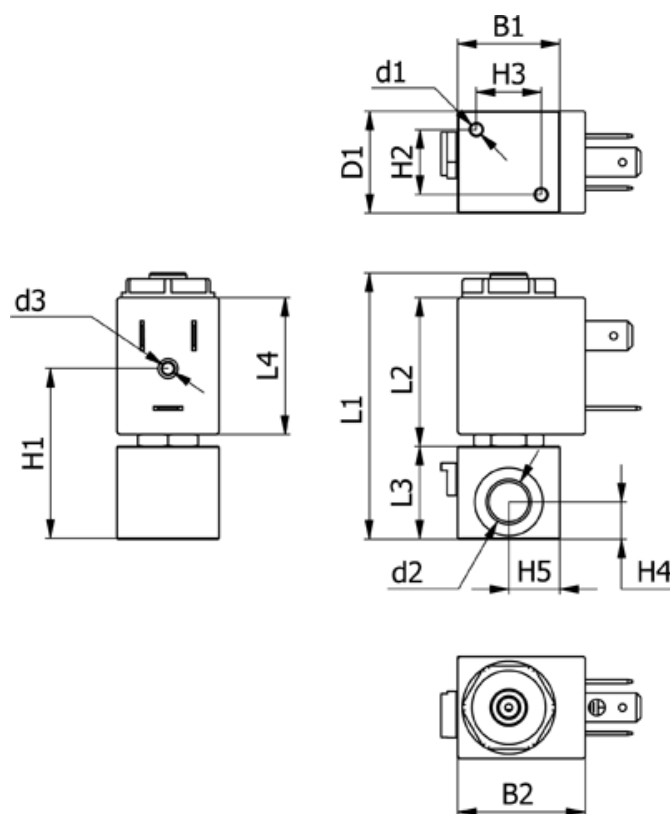

Varenummer: 588N2B612CB0471

Beskrivelse: Magnetventil type N2B612.CB0.471 2/2 NC
24 VDC dyse 1,2 hus i Messing Portstr. G1/8"

Mål

B1 = 20	H2 = 14	Lysning = 1.2
B2 = 26.5	H3 = 14	Spænding = 24 VDC
d1 = M3x6	H4 = 10	Ventilfunktion = 2/2 NC
D1 = 30	H5 = 10	
d2 = G1/2"	L1 = 56.2	
d3 = M3x4	L2 = 32.1	
Flow = 0.5	L3 = 20	
H1 = 36.6	L4 = 29.5	